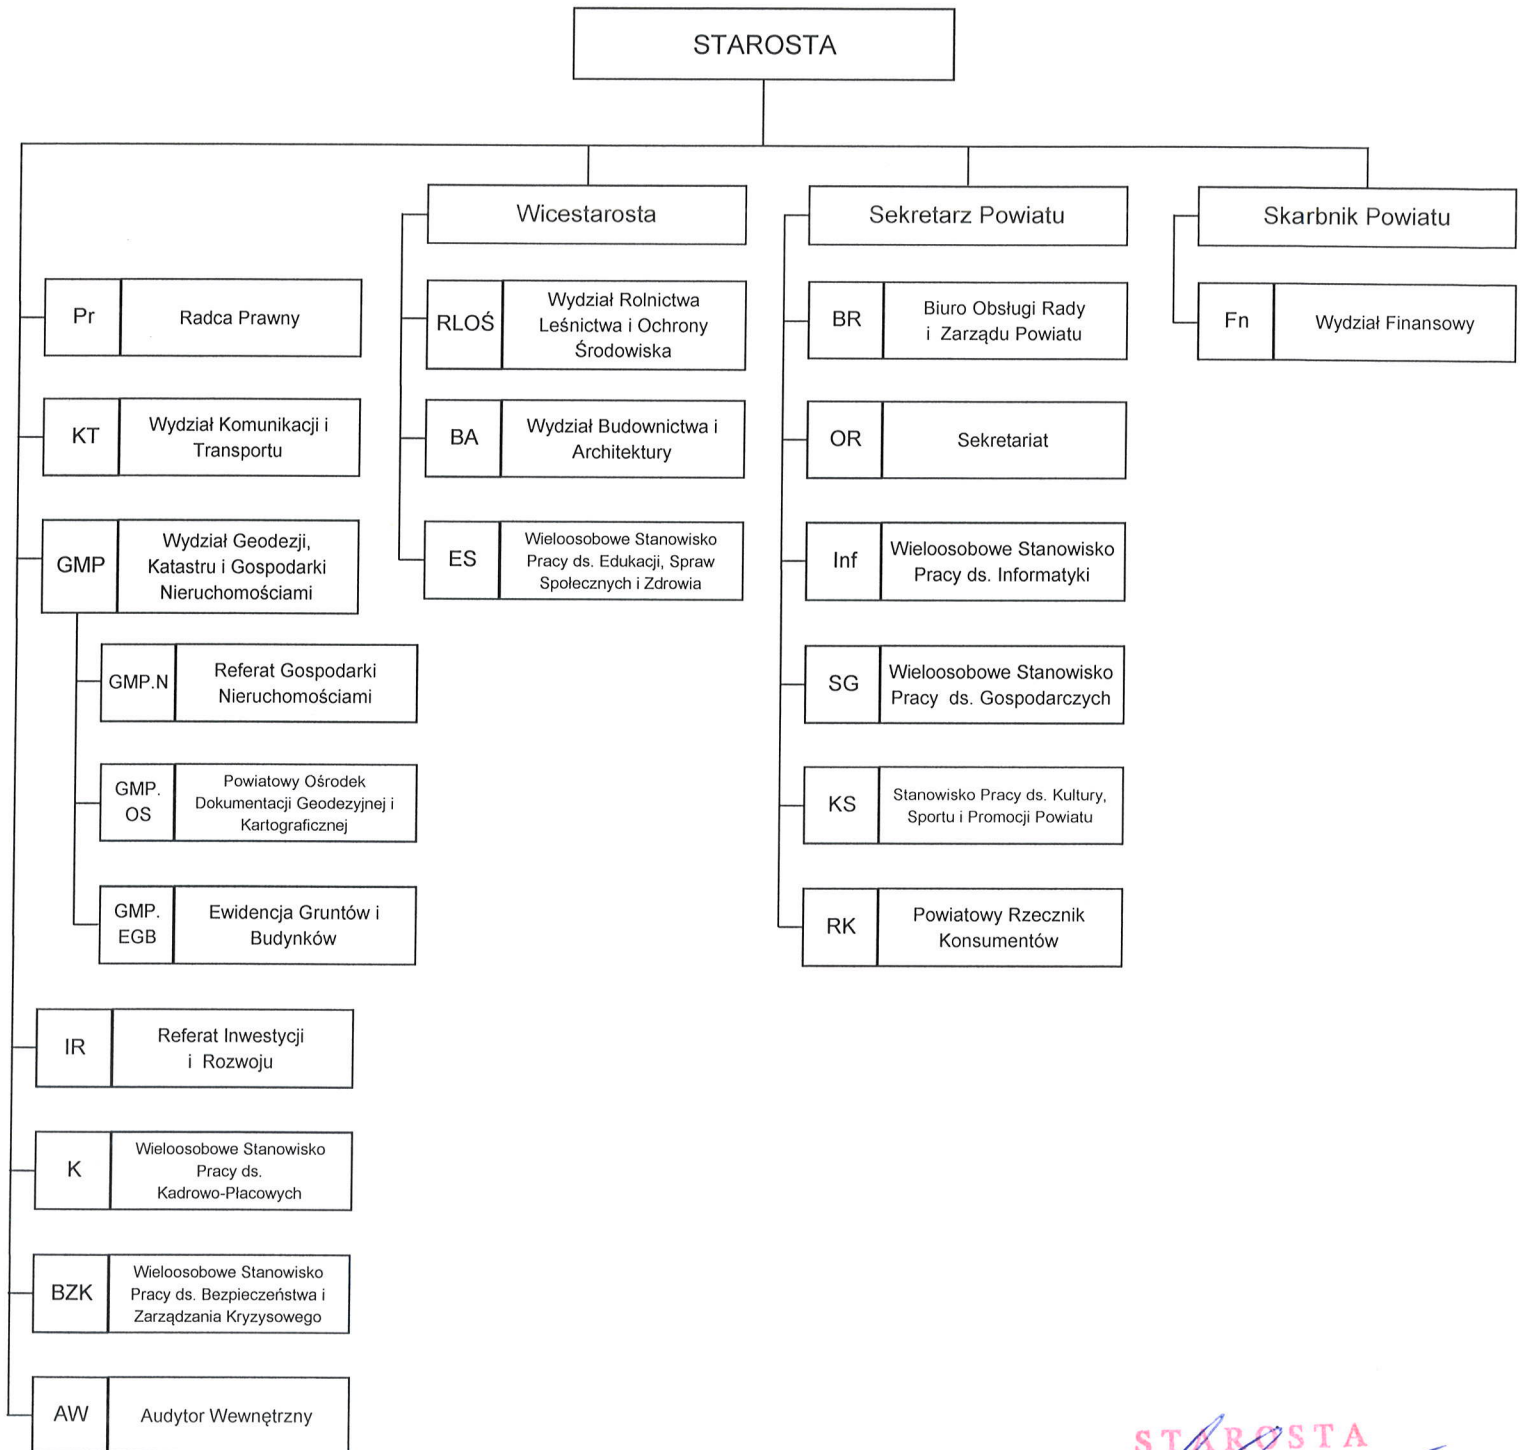

## SCHEMAT ORGANIZACYJNY STAROSTWA POWIATOWEGO W ZWOLENIU

STAROSTA  
*Waldemar Urbaniak*  
mgr inż. Waldemar Urbaniak

Legenda:

Symbol	Nazwa wydziału / referatu / stanowiska
--------	--